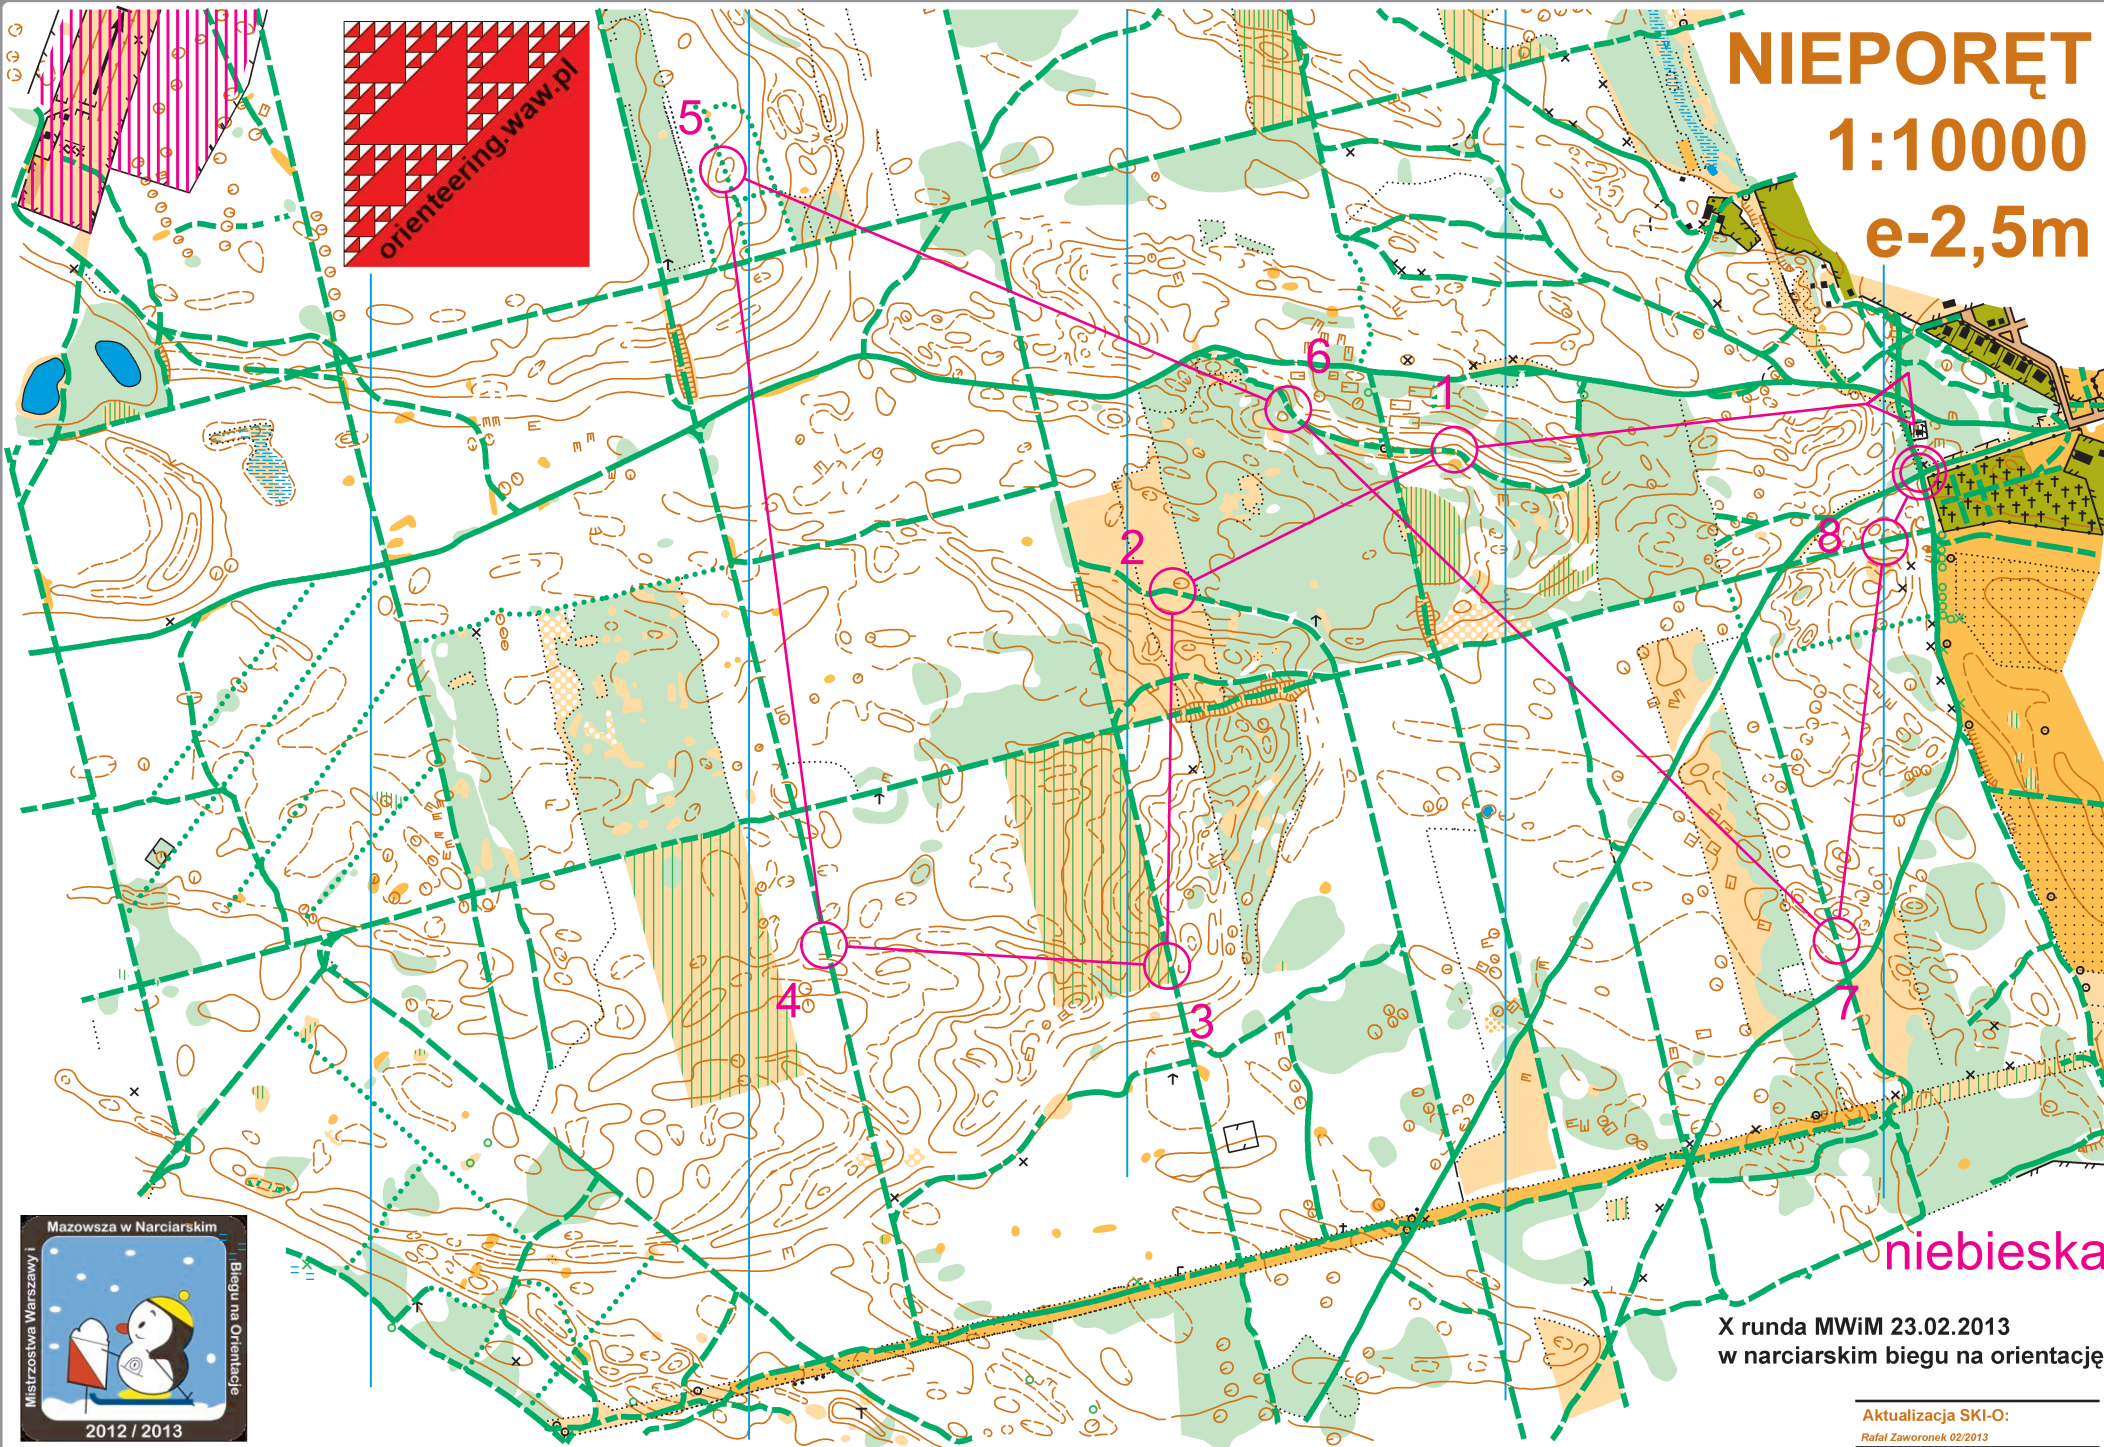

NIEPORĘT

1:10000
e-2,5m

niebieska

X runda MWiM 23.02.2013
w narciarskim biegu na orientację

Aktualizacja SKI-O:
Rafał Zaworonok 02/2013

NIEPORĘT

1:10000
e-2,5m

czerwona

X runda MWiM 23.02.2013
w narciarskim biegu na orientację

Aktualizacja SKI-O:
Rafał Zaworonek 02/2013