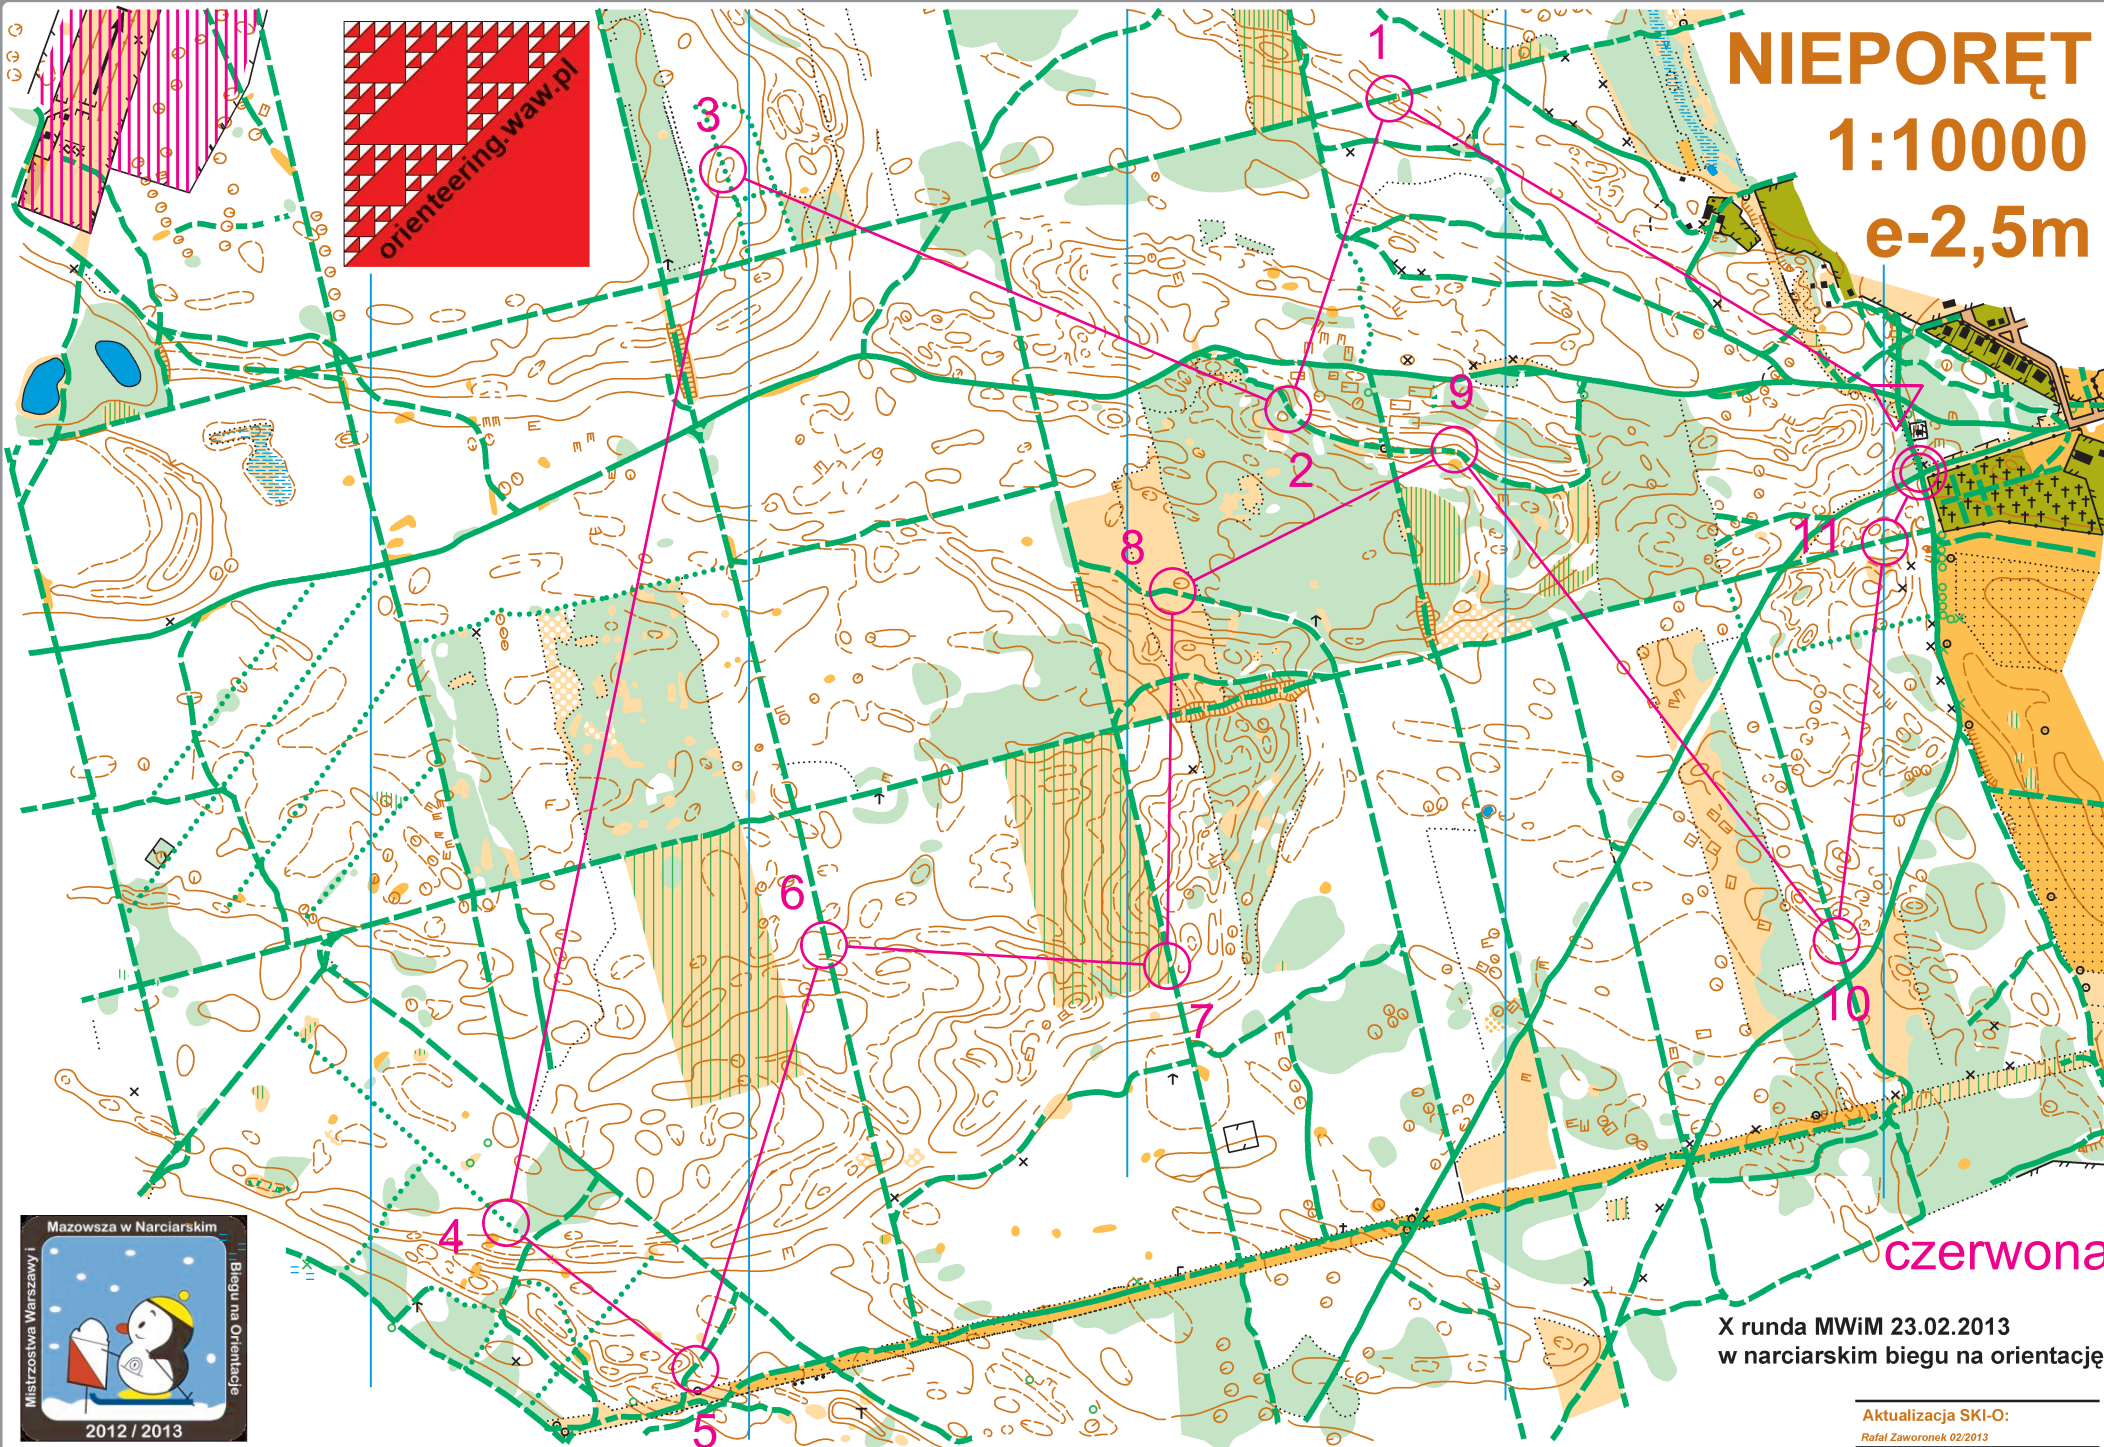

NIEPORĘT

1:10000
e-2,5m

niebieska

X runda MWiM 23.02.2013
w narciarskim biegu na orientację

Aktualizacja SKI-O:
Rafał Zaworonok 02/2013

NIEPORĘT

1:10000
e-2,5m

czerwona

X runda MWiM 23.02.2013
w narciarskim biegu na orientację

Aktualizacja SKI-O:
Rafał Zaworonek 02/2013