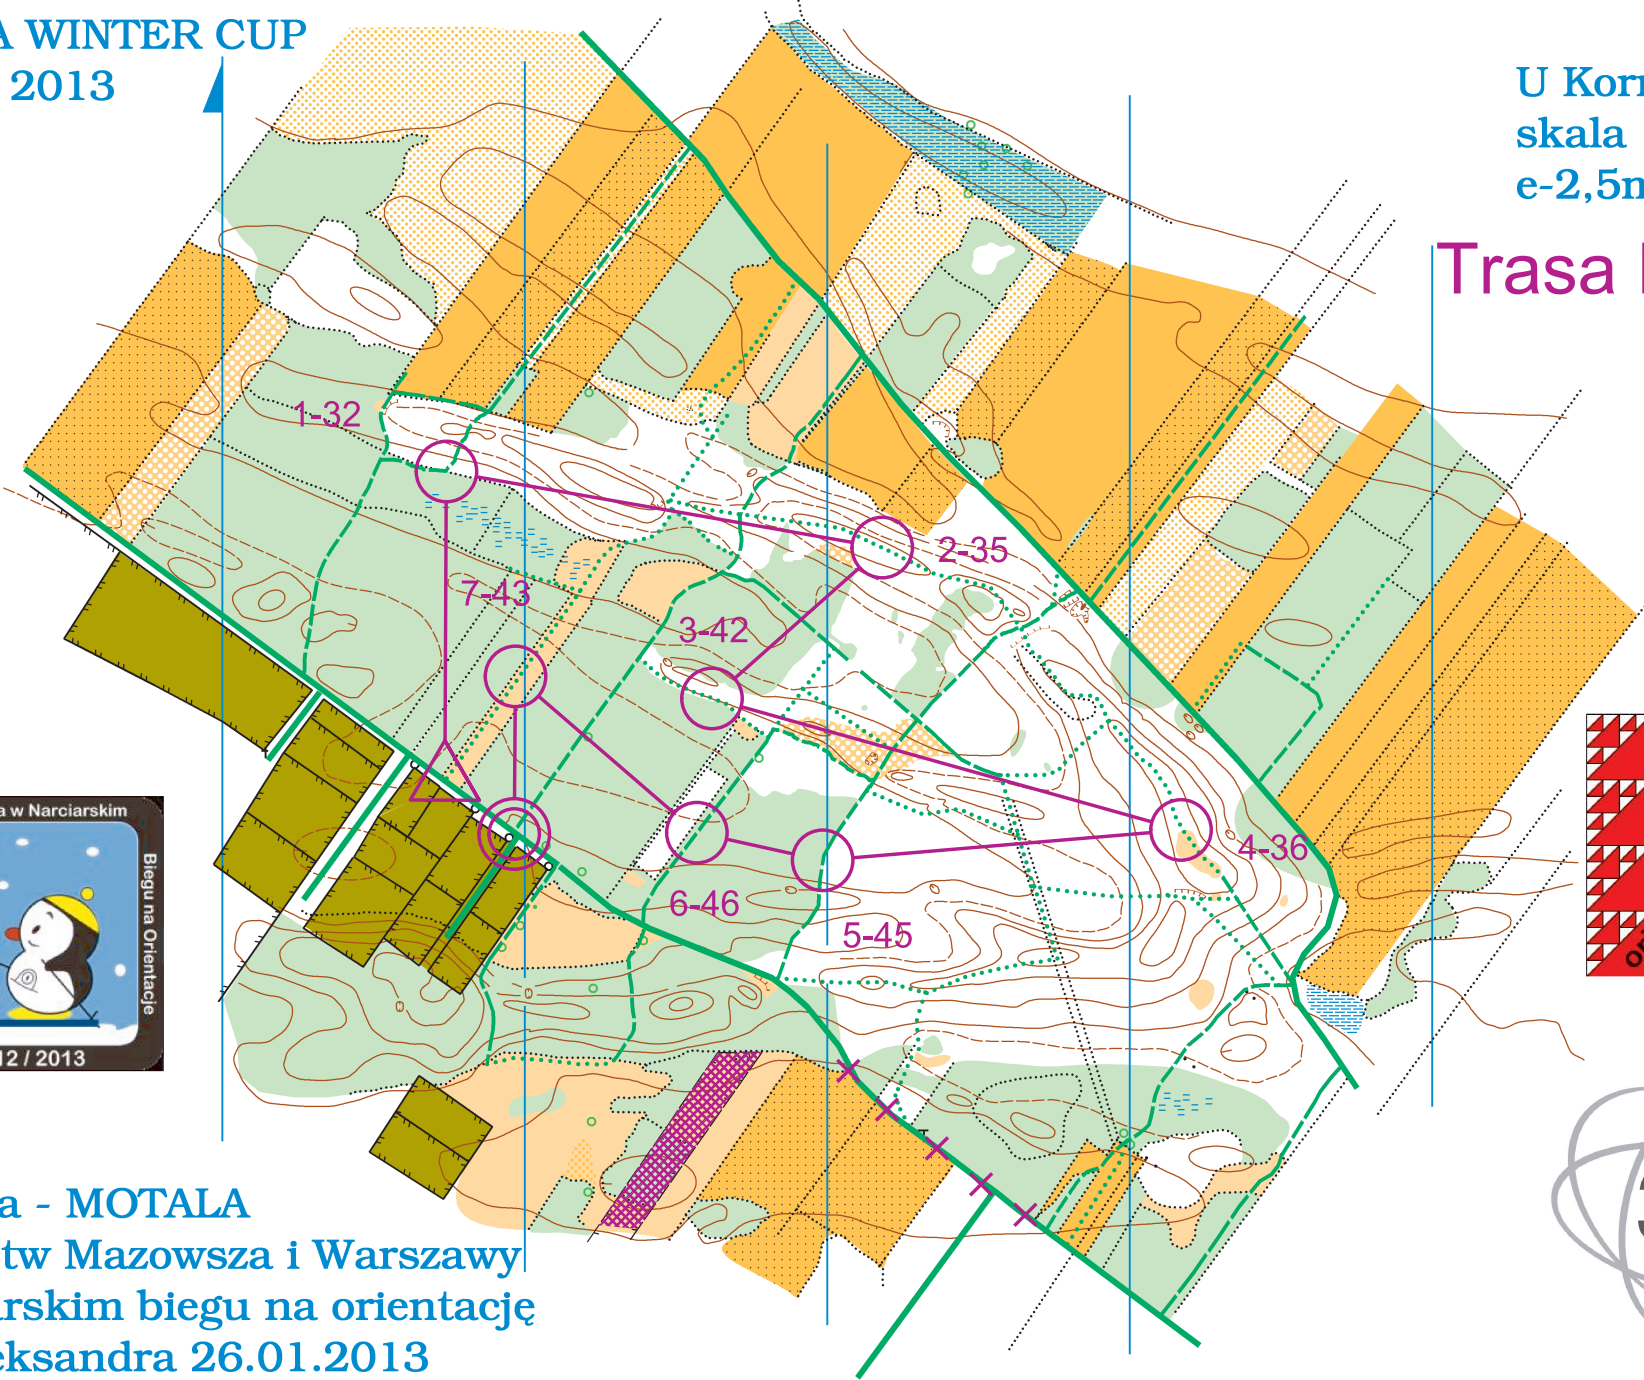

Trasa A

III Runda - MOTALA
Mistrzostw Mazowsza i Warszawy
w narciarskim biegu na orientacje
Wola Aleksandra 26.01.2013

**GAJOWA WINTER CUP
2013**

U Kornelki
skala 1:5000
e-2,5m

Trasa B

III Runda - MOTALA
Mistrzostw Mazowsza i Warszawy
w narciarskim biegu na orientacje
Wola Aleksandra 26.01.2013

Trasa C

III Runda - MOTALA
Mistrzostw Mazowsza i Warszawy
w narciarskim biegu na orientacje
Wola Aleksandra 26.01.2013

**GAJOWA WINTER CUP
2013**

U Kornelki
skala 1:5000
e-2,5m

Trasa D

III Runda - MOTALA
Mistrzostw Mazowsza i Warszawy
w narciarskim biegu na orientacje
Wola Aleksandra 26.01.2013