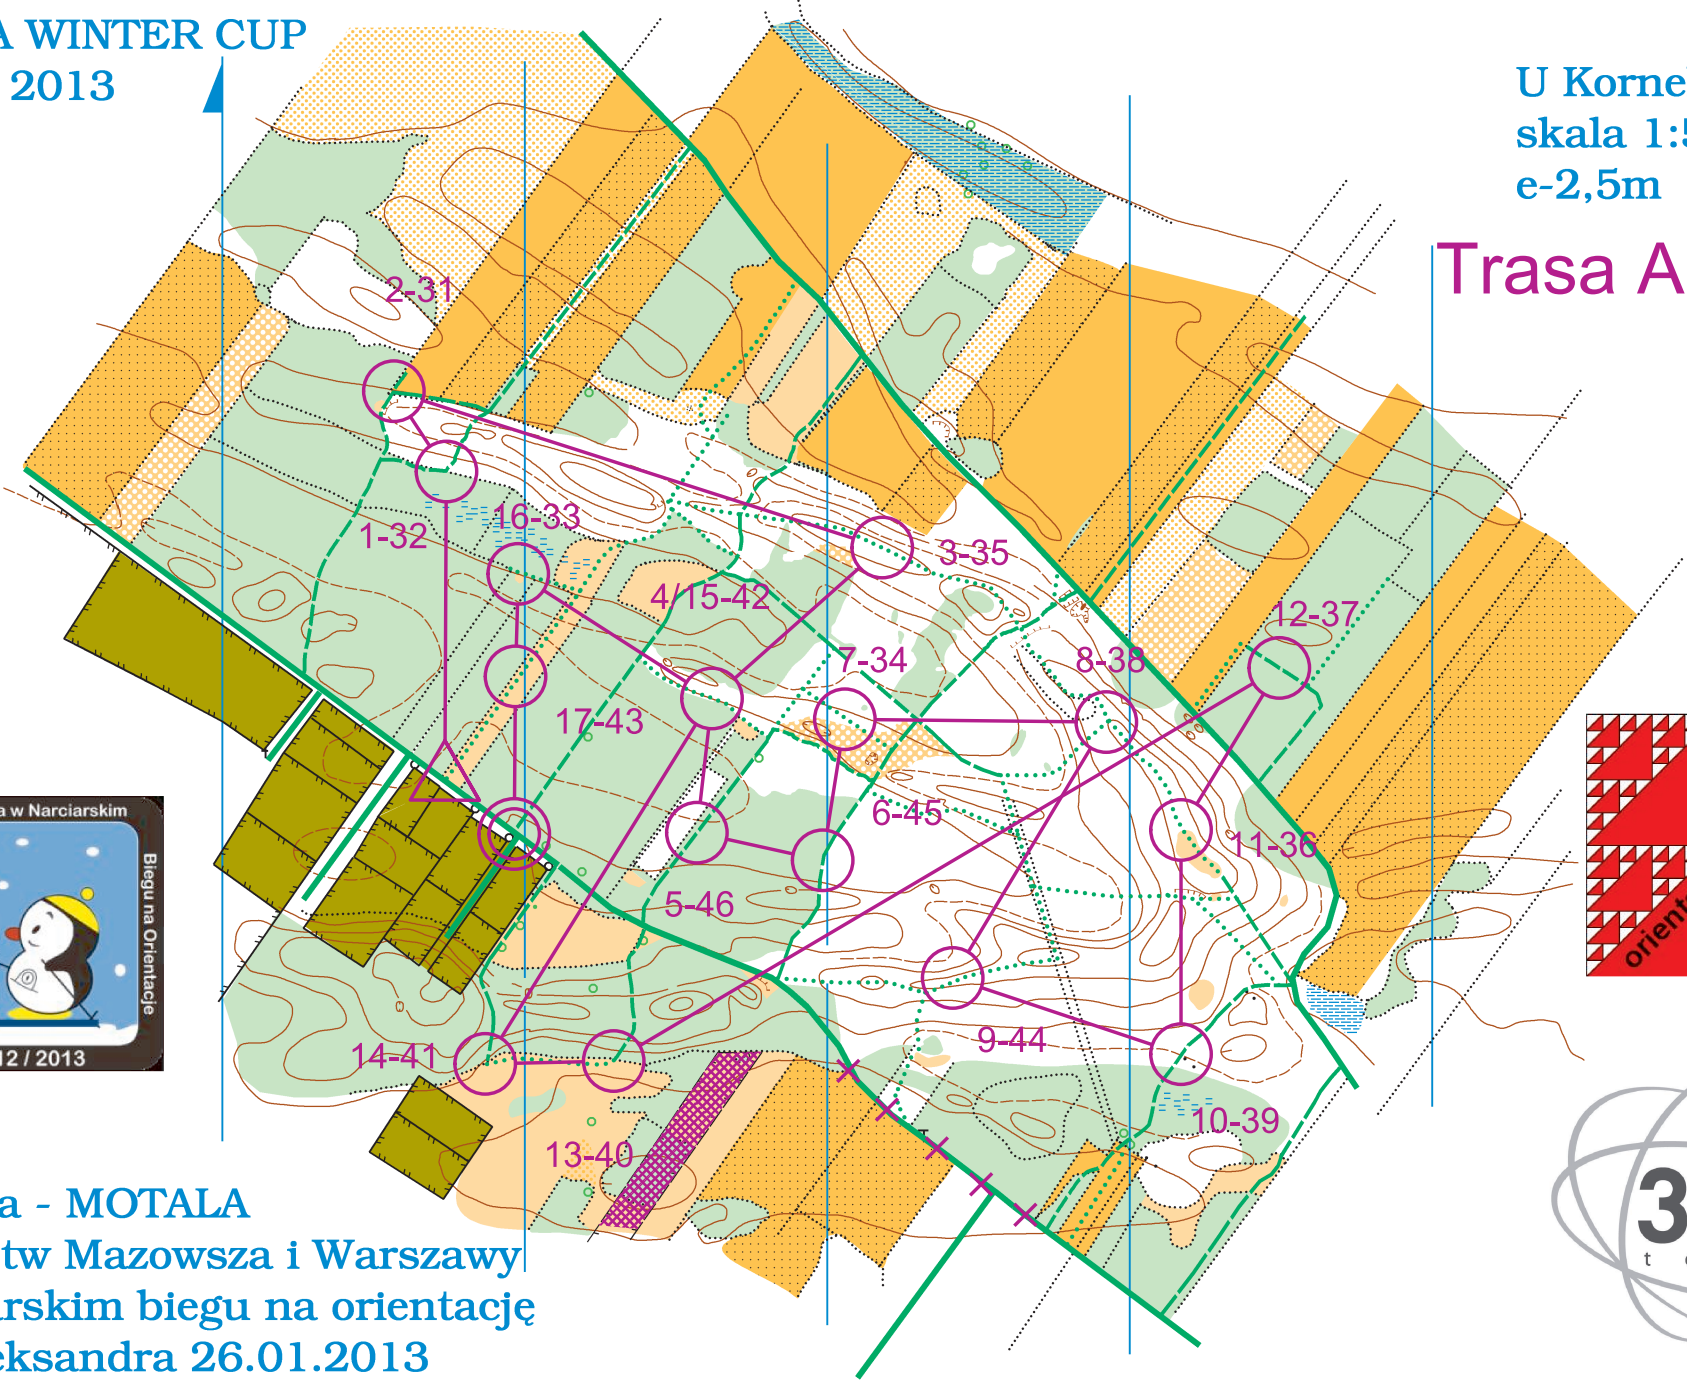

Trasa A

III Runda - MOTALA
Mistrzostw Mazowsza i Warszawy
w narciarskim biegu na orientacje
Wola Aleksandra 26.01.2013

**GAJOWA WINTER CUP
2013**

U Kornelki
skala 1:5000
e-2,5m

Trasa B

III Runda - MOTALA
Mistrzostw Mazowsza i Warszawy
w narciarskim biegu na orientacje
Wola Aleksandra 26.01.2013

Trasa C

III Runda - MOTALA
Mistrzostw Mazowsza i Warszawy
w narciarskim biegu na orientacje
Wola Aleksandra 26.01.2013

**GAJOWA WINTER CUP
2013**

U Kornelki
skala 1:5000
e-2,5m

Trasa D

III Runda - MOTALA
Mistrzostw Mazowsza i Warszawy
w narciarskim biegu na orientacje
Wola Aleksandra 26.01.2013