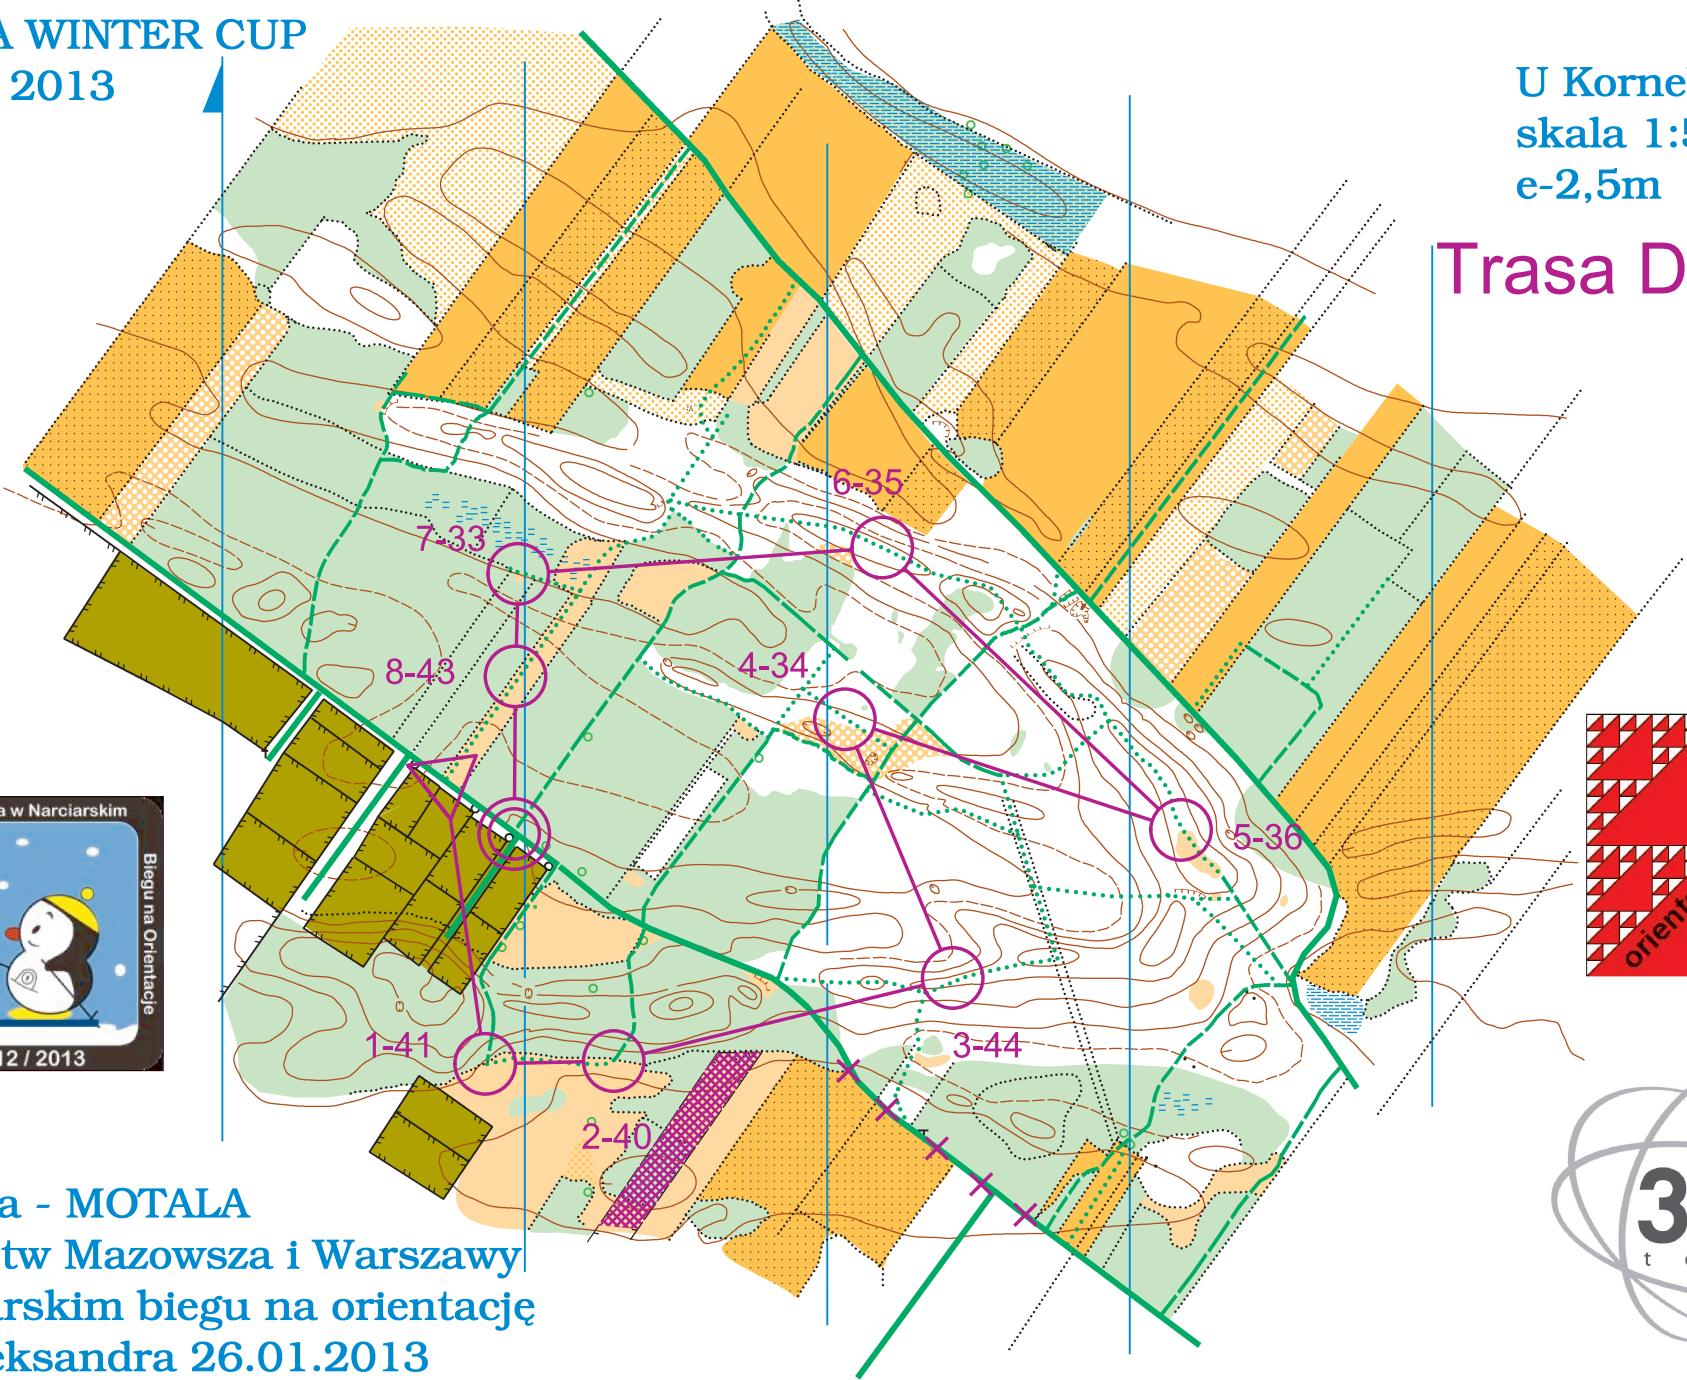

Trasa A

III Runda - MOTALA
Mistrzostw Mazowsza i Warszawy
w narciarskim biegu na orientacje
Wola Aleksandra 26.01.2013

**GAJOWA WINTER CUP
2013**

U Kornelki
skala 1:5000
e-2,5m

Trasa B

III Runda - MOTALA
Mistrzostw Mazowsza i Warszawy
w narciarskim biegu na orientacje
Wola Aleksandra 26.01.2013

Trasa C

III Runda - MOTALA
Mistrzostw Mazowsza i Warszawy
w narciarskim biegu na orientacje
Wola Aleksandra 26.01.2013

**GAJOWA WINTER CUP
2013**

U Kornelki
skala 1:5000
e-2,5m

Trasa D

III Runda - MOTALA
Mistrzostw Mazowsza i Warszawy
w narciarskim biegu na orientacje
Wola Aleksandra 26.01.2013