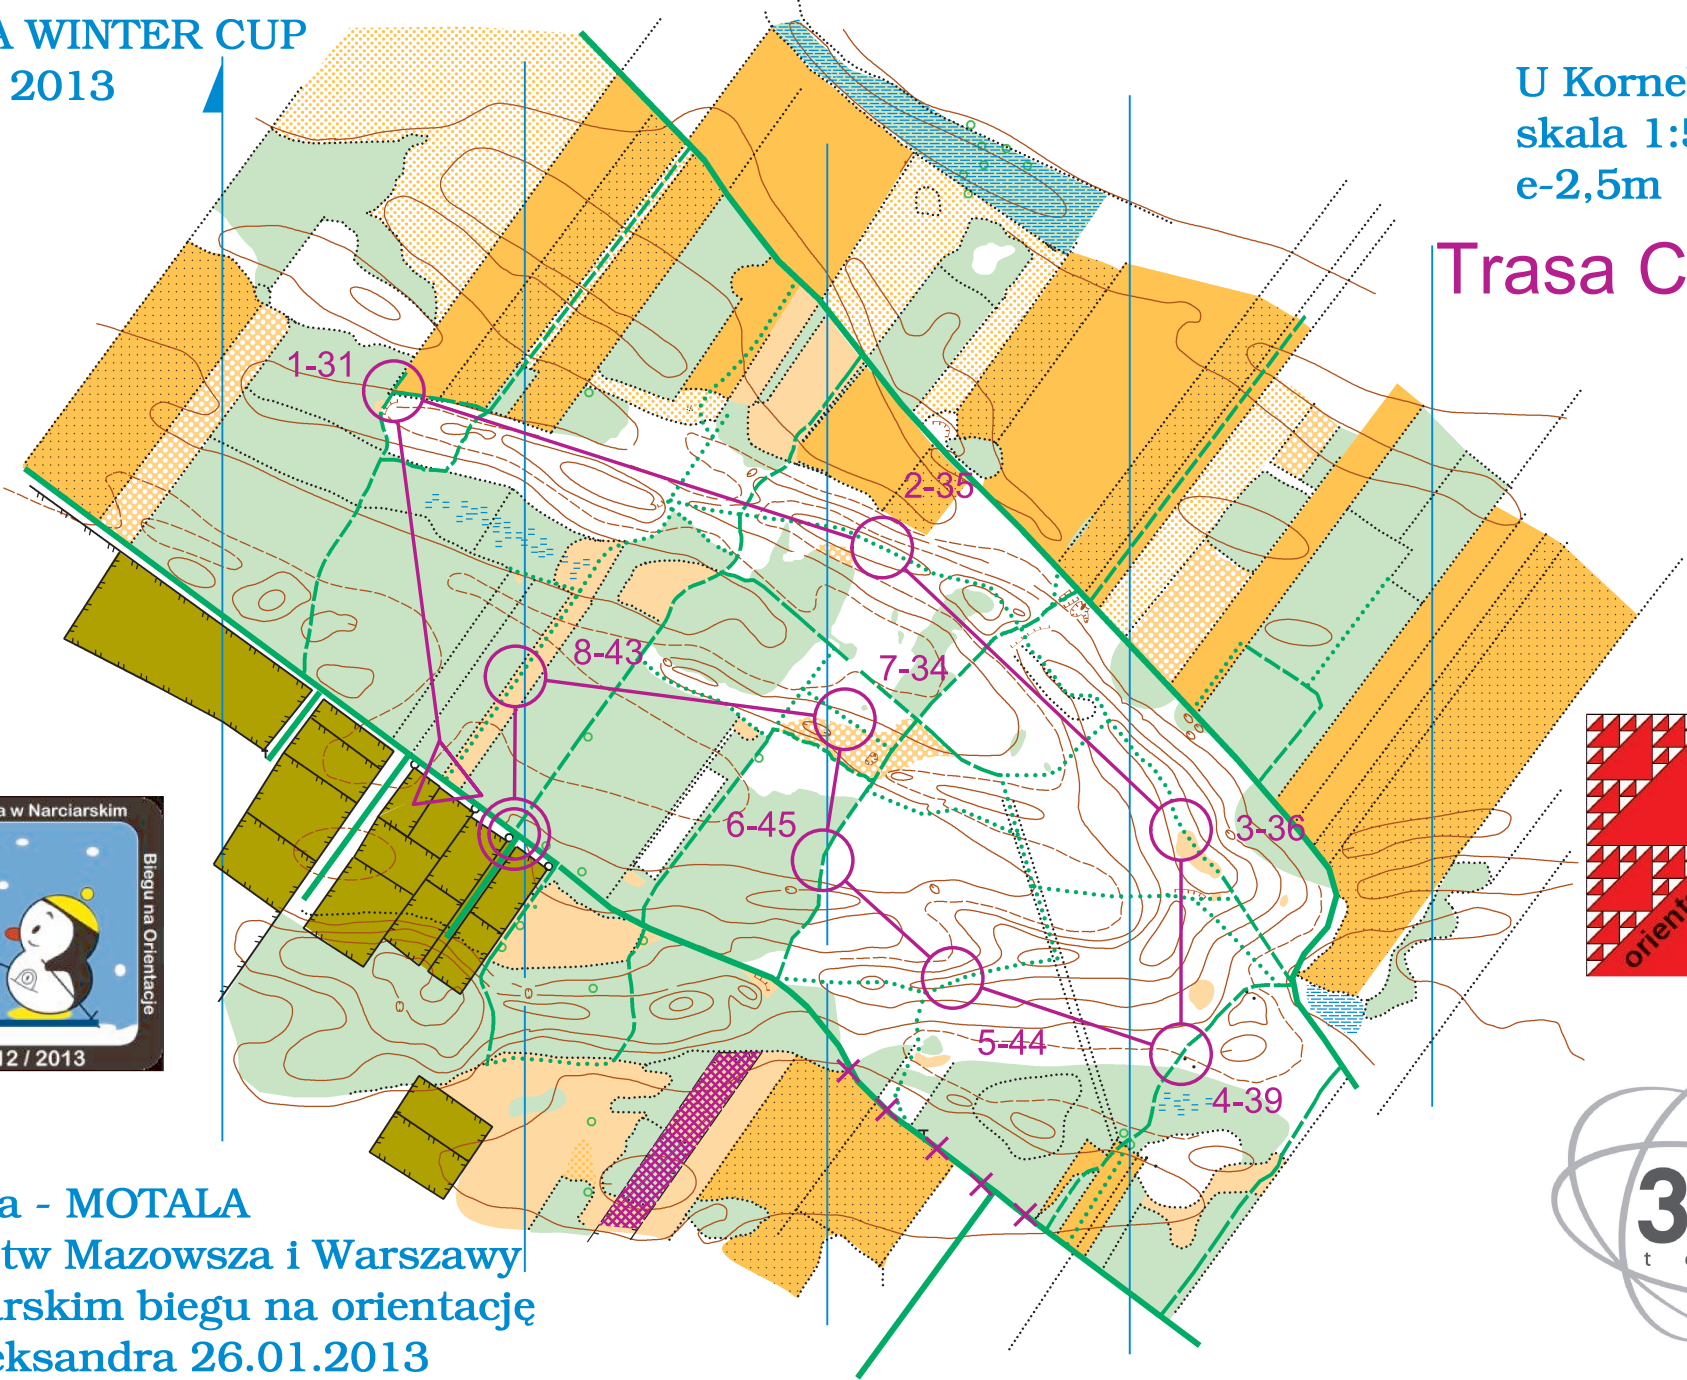

Trasa A

III Runda - MOTALA
Mistrzostw Mazowsza i Warszawy
w narciarskim biegu na orientacje
Wola Aleksandra 26.01.2013

**GAJOWA WINTER CUP
2013**

U Kornelki
skala 1:5000
e-2,5m

Trasa B

III Runda - MOTALA
Mistrzostw Mazowsza i Warszawy
w narciarskim biegu na orientacje
Wola Aleksandra 26.01.2013

Trasa C

III Runda - MOTALA
Mistrzostw Mazowsza i Warszawy
w narciarskim biegu na orientacje
Wola Aleksandra 26.01.2013

**GAJOWA WINTER CUP
2013**

U Kornelki
skala 1:5000
e-2,5m

Trasa D

III Runda - MOTALA
Mistrzostw Mazowsza i Warszawy
w narciarskim biegu na orientacje
Wola Aleksandra 26.01.2013