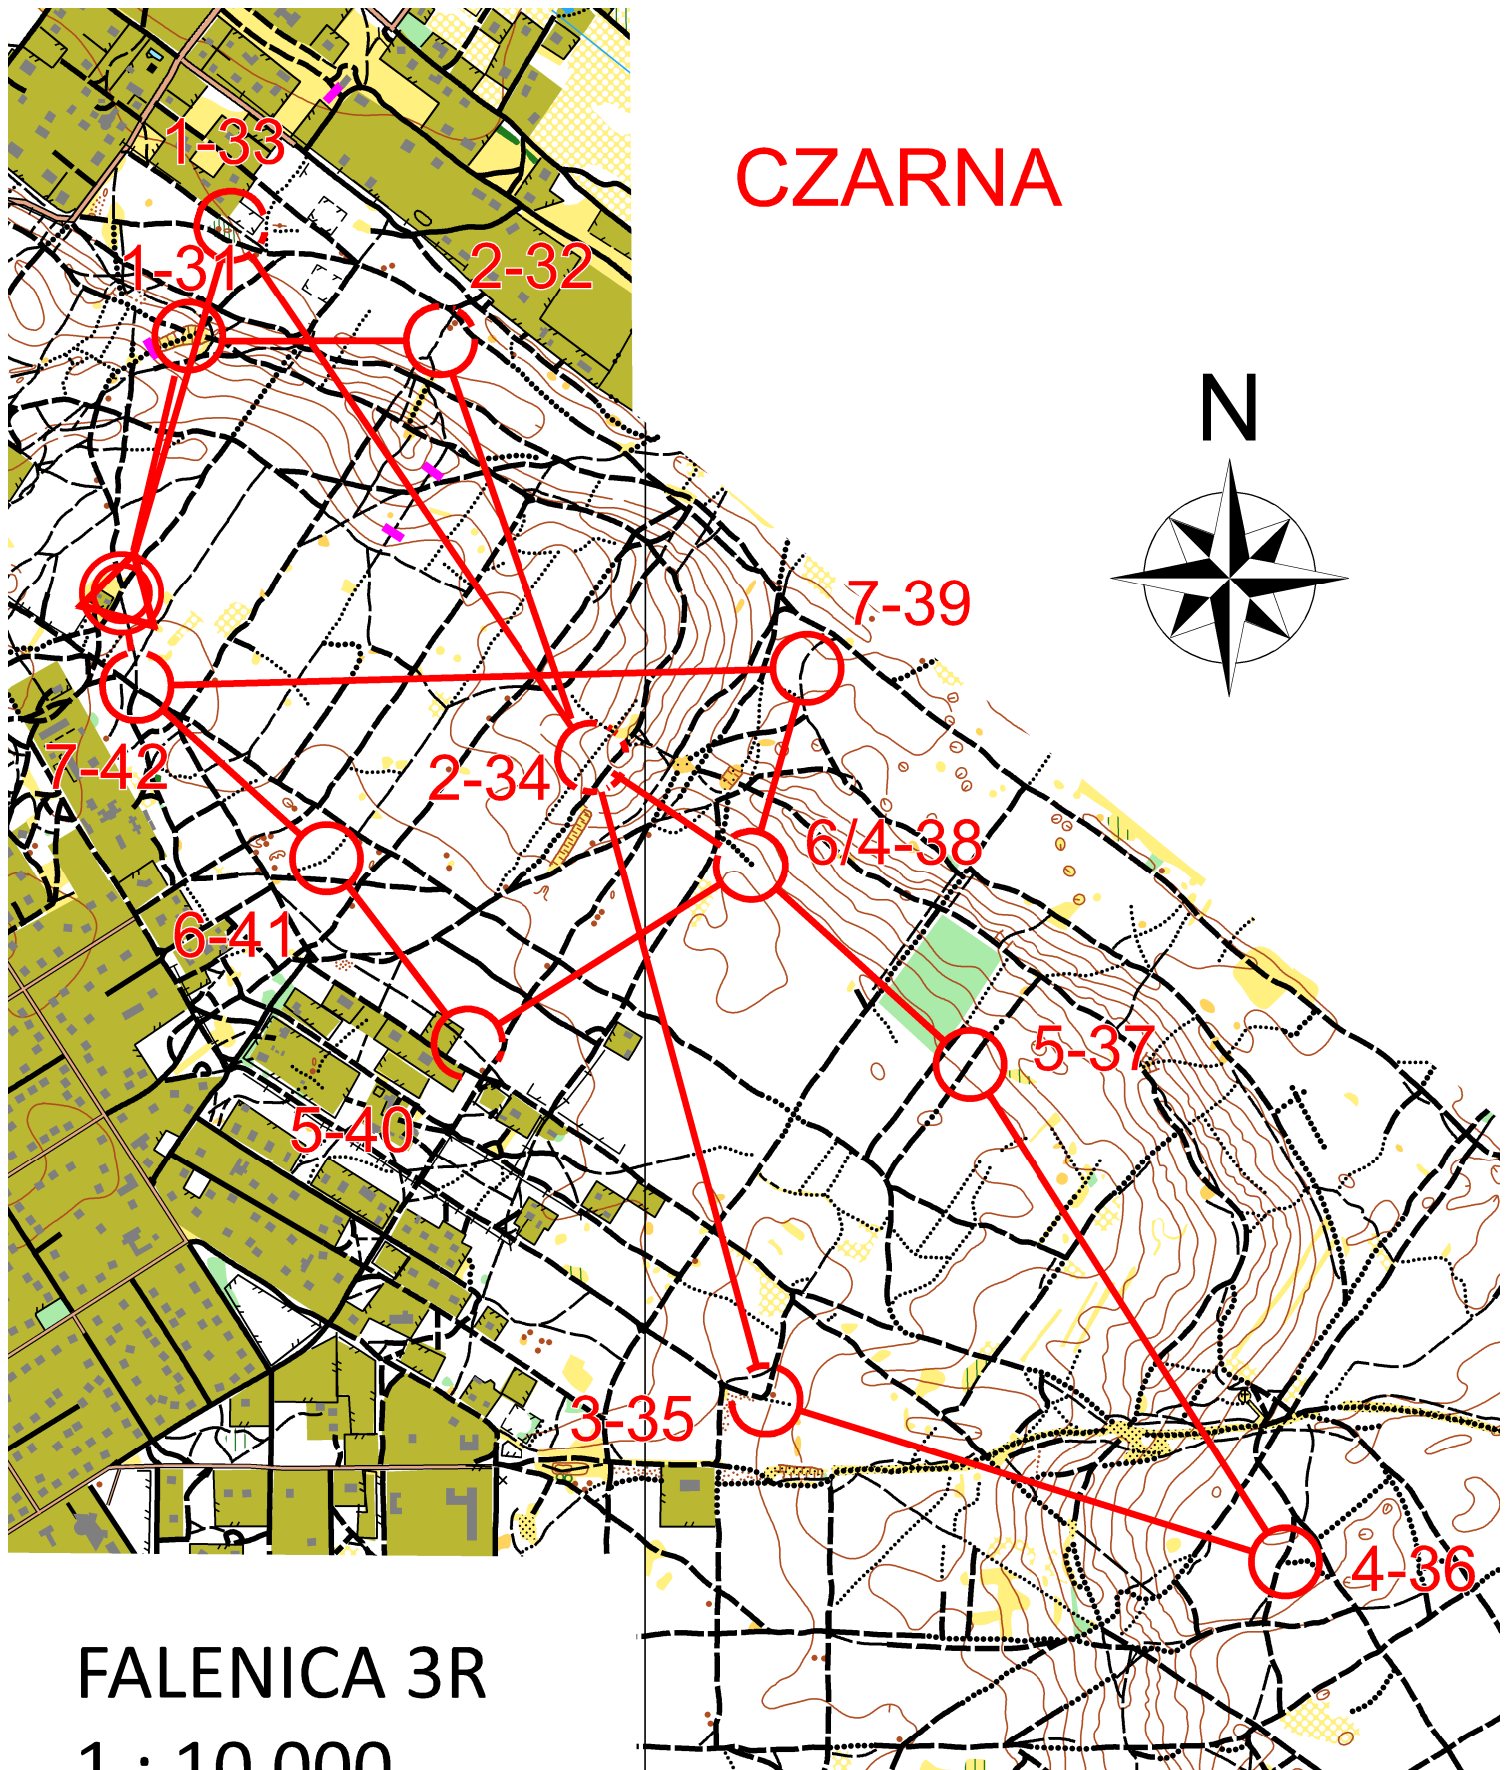

CZARNA

FALENICA 3R

1 : 10 000

e = 2,5m

Aktualizacja: Jan Cegiełka, Tomasz Nitsch
kwiecień 2013
Kreślenie i opracowanie graficzne: Tomasz Nitsch
Skala pierworysu: 1: 15 000